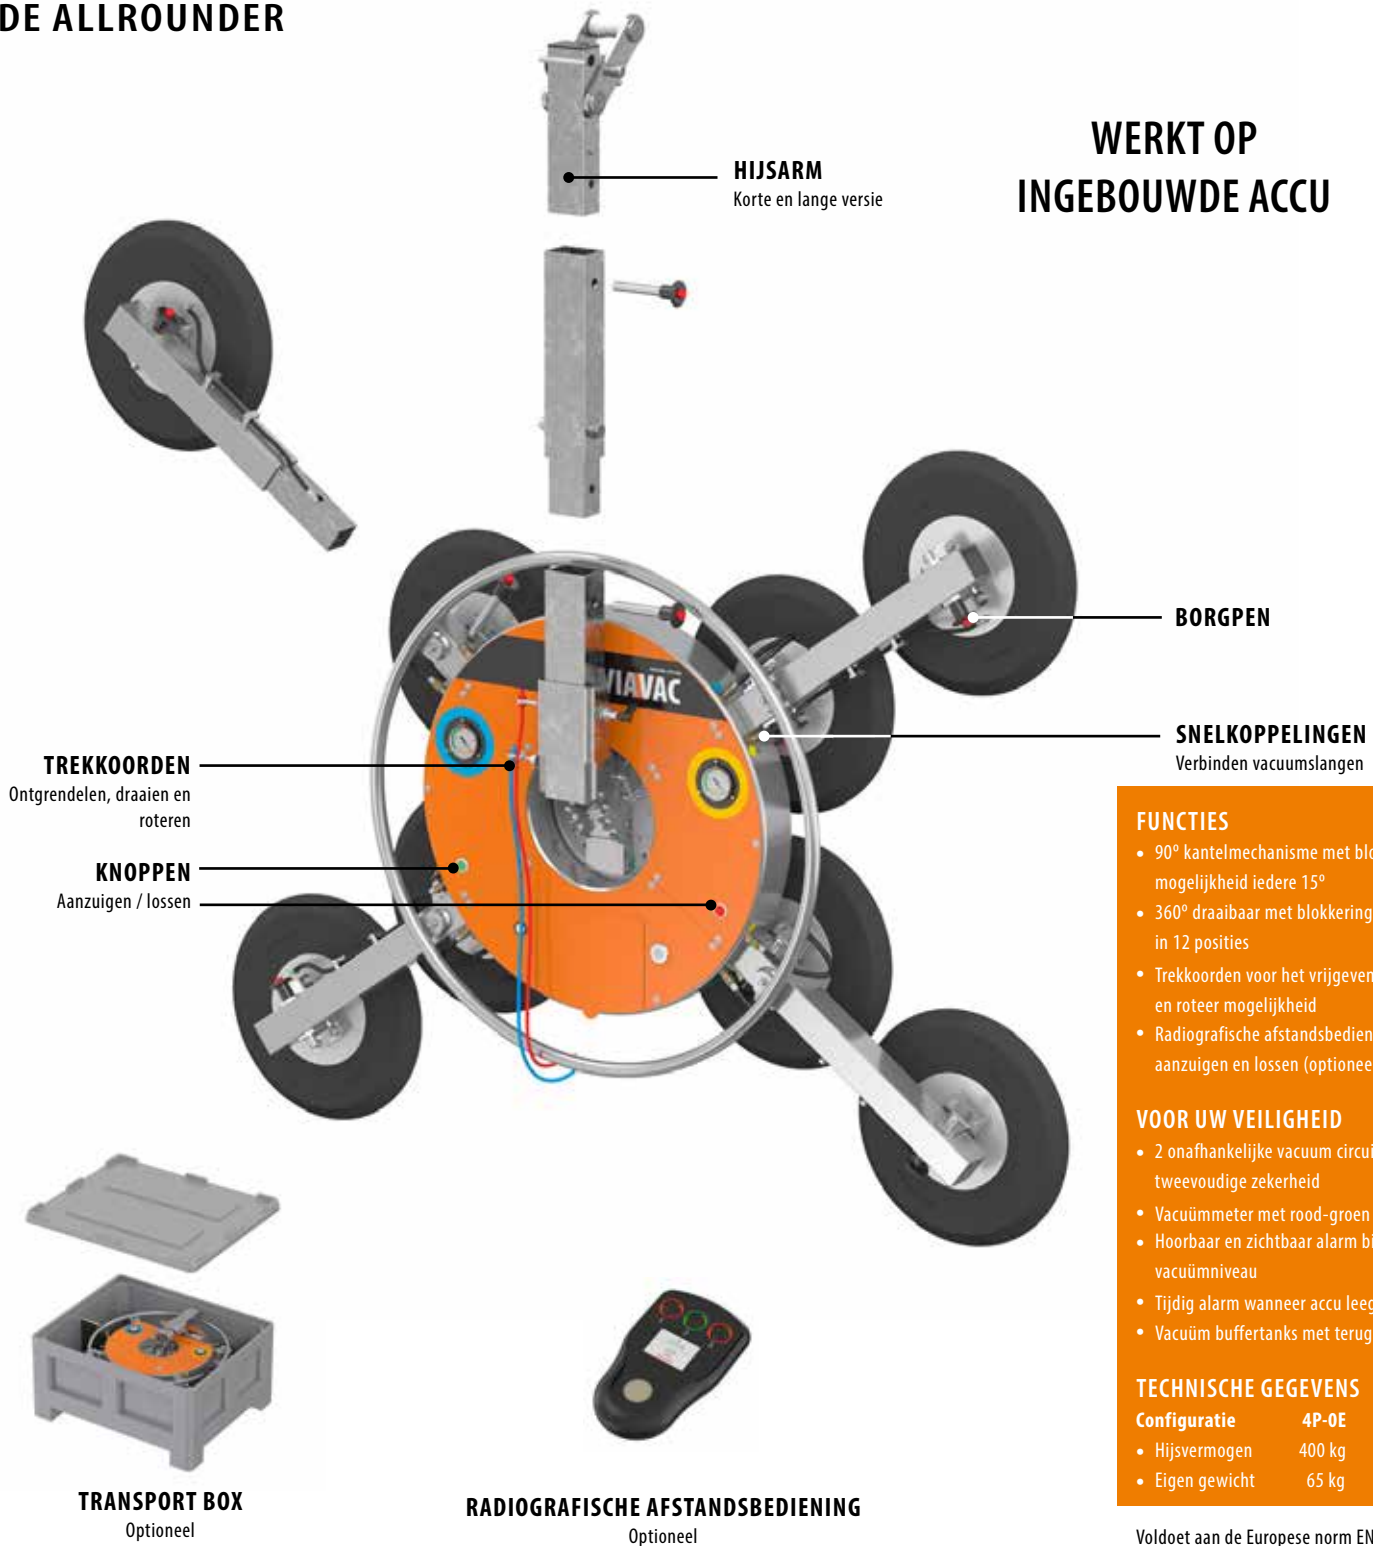

VIAVAC GBX₂

DE ALLROUNDER

VACUUM HIJSGEREEDSCHAP
VOOR GLAS

VIAVAC GBX₂

DE ALLROUNDER

WERKT OP
INGEBOUWDE ACCU

FUNCTIES

- 90° kantelmechanisme met blokkeringsmogelijkheid iedere 15°
- 360° draaibaar met blokkeringsmogelijkheid in 12 posities
- Trekkoorden voor het vrijgeven van de kantel en rotermogelijkheid
- Radiografische afstandsbediening voor het aanzuigen en lossen (optioneel)

VOOR UW VEILIGHEID

- 2 onafhankelijke vacuüm circuits, elk met een tweevoudige zekerheid
- Vacuümmeter met rood-groen aanduiding
- Hoorbaar en zichtbaar alarm bij een te laag vacuümniveau
- Tijdig alarm wanneer accu leeg raakt
- Vacuüm buffertanks met terugslagkleppen

TECHNISCHE GEGEVENS

Configuratie	4P-0E	6P-2E	8P-4E
• Hijsvermogen	400 kg	600 kg	800 kg
• Eigen gewicht	65 kg	75 kg	85 kg

Voldoet aan de Europese norm EN 13155